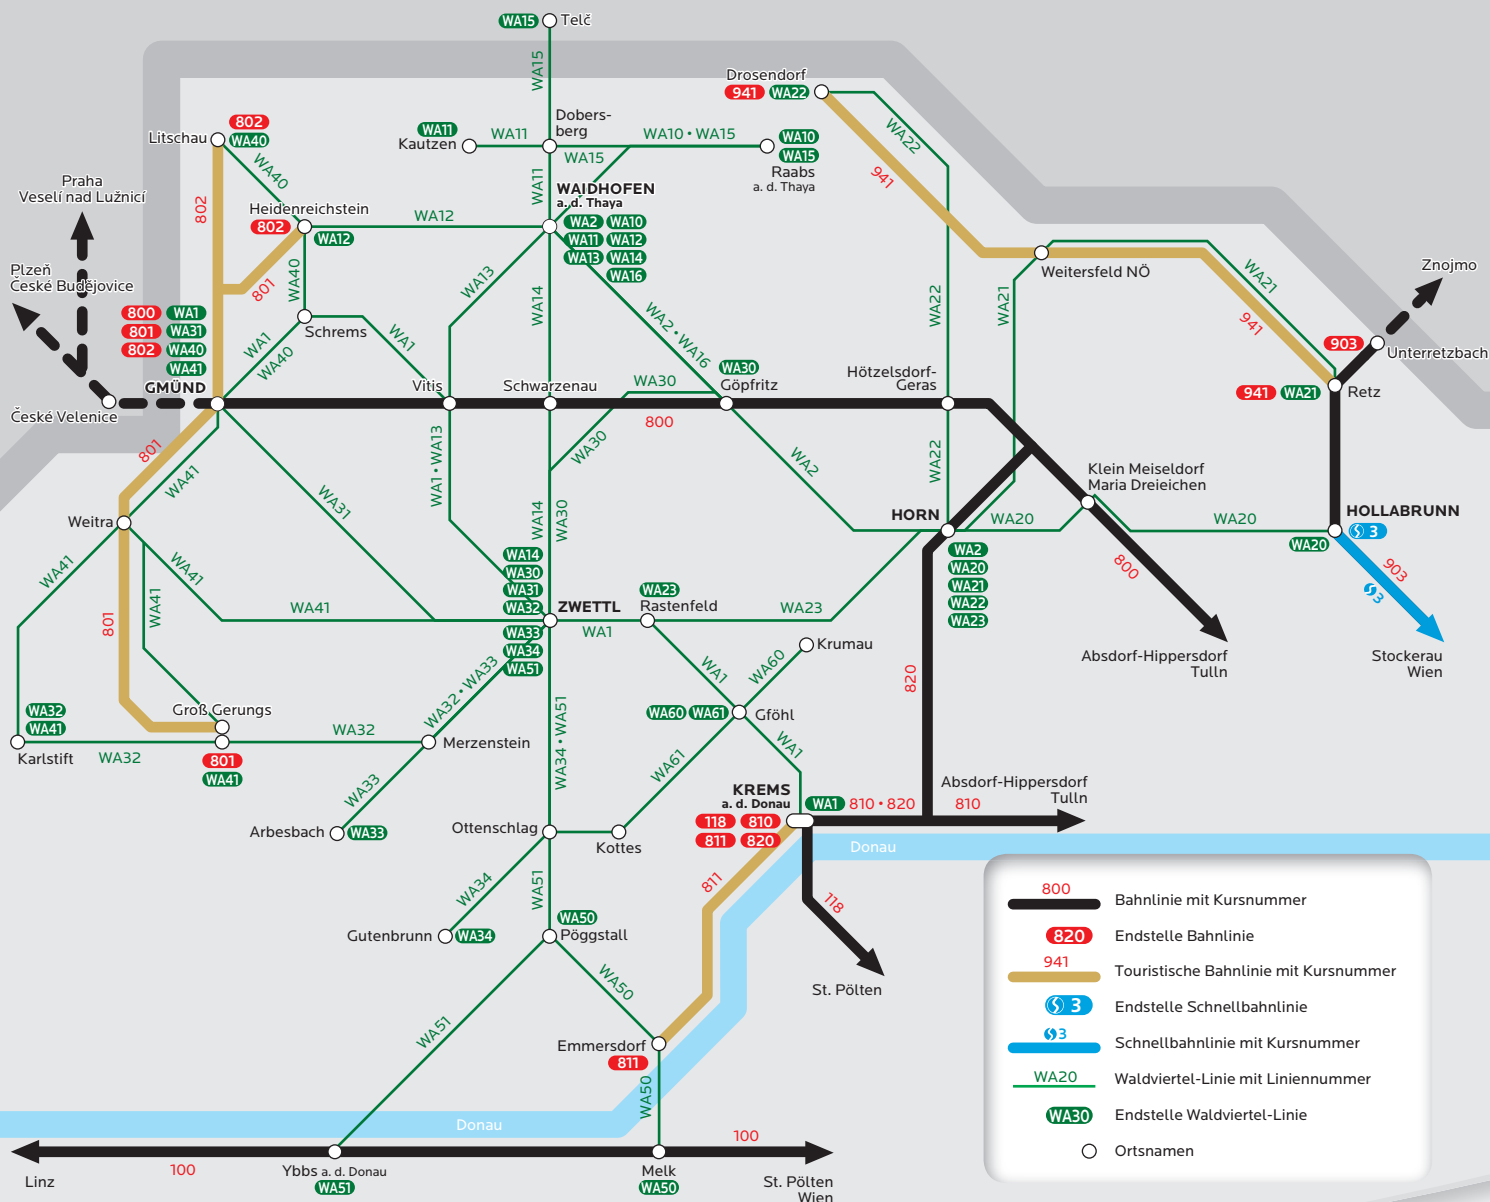

WA61

Gföhl - Lichtenau - Kottes / Ottenschlag und zurück

ARGE W/4 Bus, Rudmanns 135, A-3910 Zwettl, Tel: 02822/5265033 Fahrplanänderungen vorbehalten

Kursnummer	Montag bis Freitag								
	1	3	5	7	9	11	13	15	17
Gföhl Hauptplatz	7.23	8.32	9.23	11.23	13.23	15.23	17.23	18.34	19.23
Reittern	7.28	8.37	9.28	11.28	13.28	15.28	17.28	18.39	19.28
Wurschenaigen Abzw	7.30	8.39	9.30	11.30	13.30	15.30	17.30	18.41	19.30
Brunn am Walde	7.32	8.41	9.32	11.32	13.32	15.32	17.32	18.43	19.32
Lichtenau/Waldviertel OM	7.34	8.43	9.34	11.34	13.34	15.34	17.34	18.45	19.34
Scheutz		8.46		11.37		15.37		18.48	
Albrechtsbg/Gr Krems U Markt - Ortsmitte		8.46		11.37		15.37		18.48	
Gillaus		8.52		11.43		15.43		18.54	
Els Ortsmitte		8.54		11.45		15.45		18.56	
Klein Heinrichschlag Abzw		8.57		11.48		15.48		18.59	
Marbach an der Kleinen Krems		8.59		11.50		15.50		19.01	
Voitsau Pfitznermühle		9.01		11.52		15.52		19.03	
Kottes Ort		9.04		11.55		15.55		19.06	
Allentsgschwendt Ort		9.08		11.59		15.59		19.10	
Grainbrunn Ortsmitte			9.38		13.38		17.38		19.38
Sallingberg Ortsmitte			9.45		13.45		17.45		19.45
Armschlag Ortseinfahrt			9.50		13.50		17.50		19.50
Ottenschlag Postamt			9.53		13.53		17.53		19.53
			9.57		13.57		17.57		19.57

Kursnummer	Montag bis Freitag								
	2	4	6	8	10	12	14	16	18
Ottenschlag Postamt		5.33		7.55		11.55		15.55	
Armschlag Ortseinfahrt		5.37		7.59		11.59		15.59	
Sallingberg Ortsmitte		5.40		8.02		12.02		16.02	
Grainbrunn Ortsmitte		5.44		8.06		12.06		16.06	
Allentsgschwendt Ort		5.51		8.13		12.13		16.13	
Kottes Ort	4.50		6.13		9.50		13.50		17.50
Voitsau Pfitznermühle	4.54		6.17		9.54		13.54		17.54
Marbach an der Kleinen Krems	4.57		6.20		9.57		13.57		17.57
Klein Heinrichschlag Abzw	5.01		6.24		10.01		14.01		18.01
Els Ortsmitte	5.03		6.26		10.03		14.03		18.03
Gillaus	5.06		6.29		10.06		14.06		18.06
Albrechtsbg/Gr Krems Ortsmitte	5.08		6.31		10.08		14.08		18.08
- Unterer Markt	5.09		6.32		10.09		14.09		18.09
Scheutz	5.15		6.38		10.15		14.15		18.15
Lichtenau/Waldviertel OM	5.18	5.56	6.41	8.18	10.18	12.18	14.18	16.18	18.18
Brunn am Walde	5.20	5.58	6.43	8.20	10.20	12.20	14.20	16.20	18.20
Wurschenaigen Abzw	5.22	6.00	6.45	8.22	10.22	12.22	14.22	16.22	18.22
Reittern	5.24	6.02	6.47	8.24	10.24	12.24	14.24	16.24	18.24
Gföhl Hauptplatz	5.30	6.08	6.53	8.30	10.30	12.30	14.30	16.30	18.30
- P+R		6.12	6.57